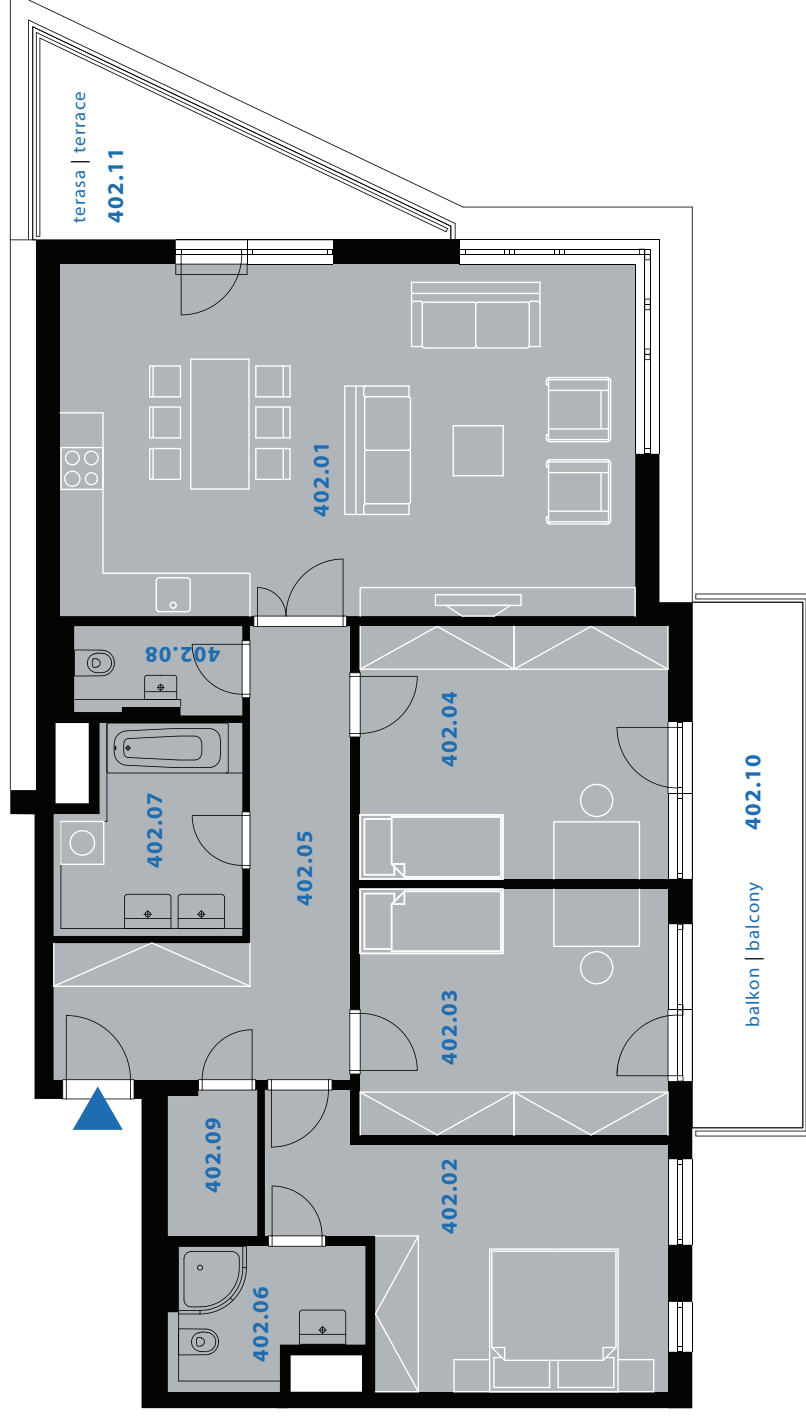

Byt | Apartment 402/L | 4+kk | 4.NP

CÍSAŘKA

Bytový dům L | Apartment House L

4. nadzemní podlaží | 4th floor

Byt | Apartment 402/L

402.01	obývací pokoj living room	39,78 m ²
402.02	ložnice bedroom	17,06 m ²
402.03	ložnice bedroom	14,87 m ²
402.04	ložnice bedroom	15,28 m ²
402.05	chodba hall	14,15 m ²
402.06	koupelna bathroom	4,70 m ²
402.07	koupelna bathroom	7,04 m ²
402.08	WC toilet	2,80 m ²
402.09	komora storage	2,52 m ²
celkem total		118,20 m²
402.10	balkon balcony	11,40 m ²
402.11	terasa terrace	9,30 m ²
celkem plocha total area		138,90 m²

garážové stání | parking place
komora | storage - 1.PP