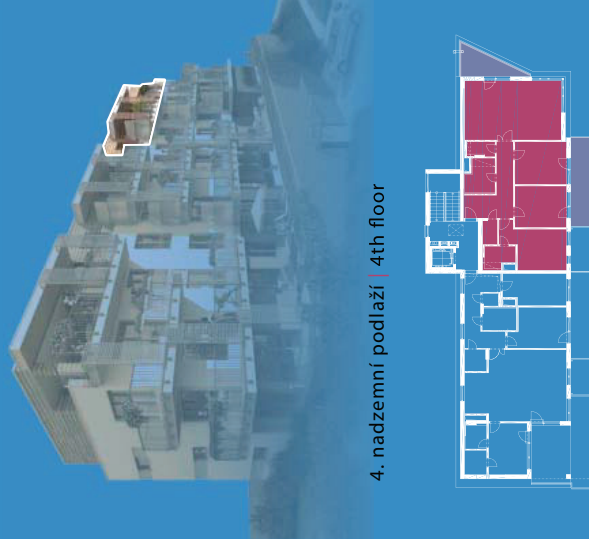

Byt | Apartment 402/L | 4+kk | 4.NP

CÍSAŘKA

Bytový dům L | Apartment House L

4. nadzemní podlaží | 4th floor

Byt | Apartment 402/L

402.01	obývací pokoj living room	39,78 m ²
402.02	ložnice bedroom	17,06 m ²
402.03	ložnice bedroom	14,87 m ²
402.04	ložnice bedroom	15,28 m ²
402.05	chodba hall	14,15 m ²
402.06	koupelna bathroom	4,70 m ²
402.07	koupelna bathroom	7,04 m ²
402.08	WC toilet	2,80 m ²
402.09	komora storage	2,52 m ²
celkem total		118,20 m²
402.10	balkon balcony	11,40 m ²
402.11	terasa terrace	9,30 m ²
celkem plocha total area		138,90 m²

garážové stání | parking place
komora | storage - 1.PP